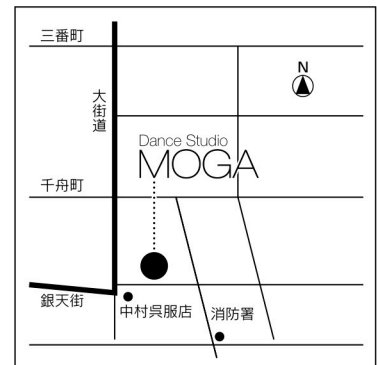

原田 薫 スペシャルWS!

この春! 待望の原田薫さんが
松山にやってくる!

ジャズダンサー・女優・振付師、その踊りを
ひとめ見ただけでも憧れが止まらない!
ぜひこの至福の時間を共に!
詳しくはチラシをゲット!

日時: 4月6日
▶ 15:00~16:30 JAZZ (up tempo)
▶ 17:00~18:30 JAZZ (slow tempo)

受講料: ¥3,850 (会員)
¥4,400 (ピジター)

★は、4月よりスタートするクラス、クラス名・曜日変更のあるクラスとなります。

★薄ピンク枠はCREW LESSONなので、一般の方は受けられません。

★オンラインレッスンは、黄色い枠のクラスです。オンラインレッスンをご希望の方は、受講希望日前日の17時まで、スタジオへお問い合わせください。

★無料体験1回できます。月謝他、1クラス~受講できます。詳しくはお問い合わせください。

DANCE STUDIO
MOGA